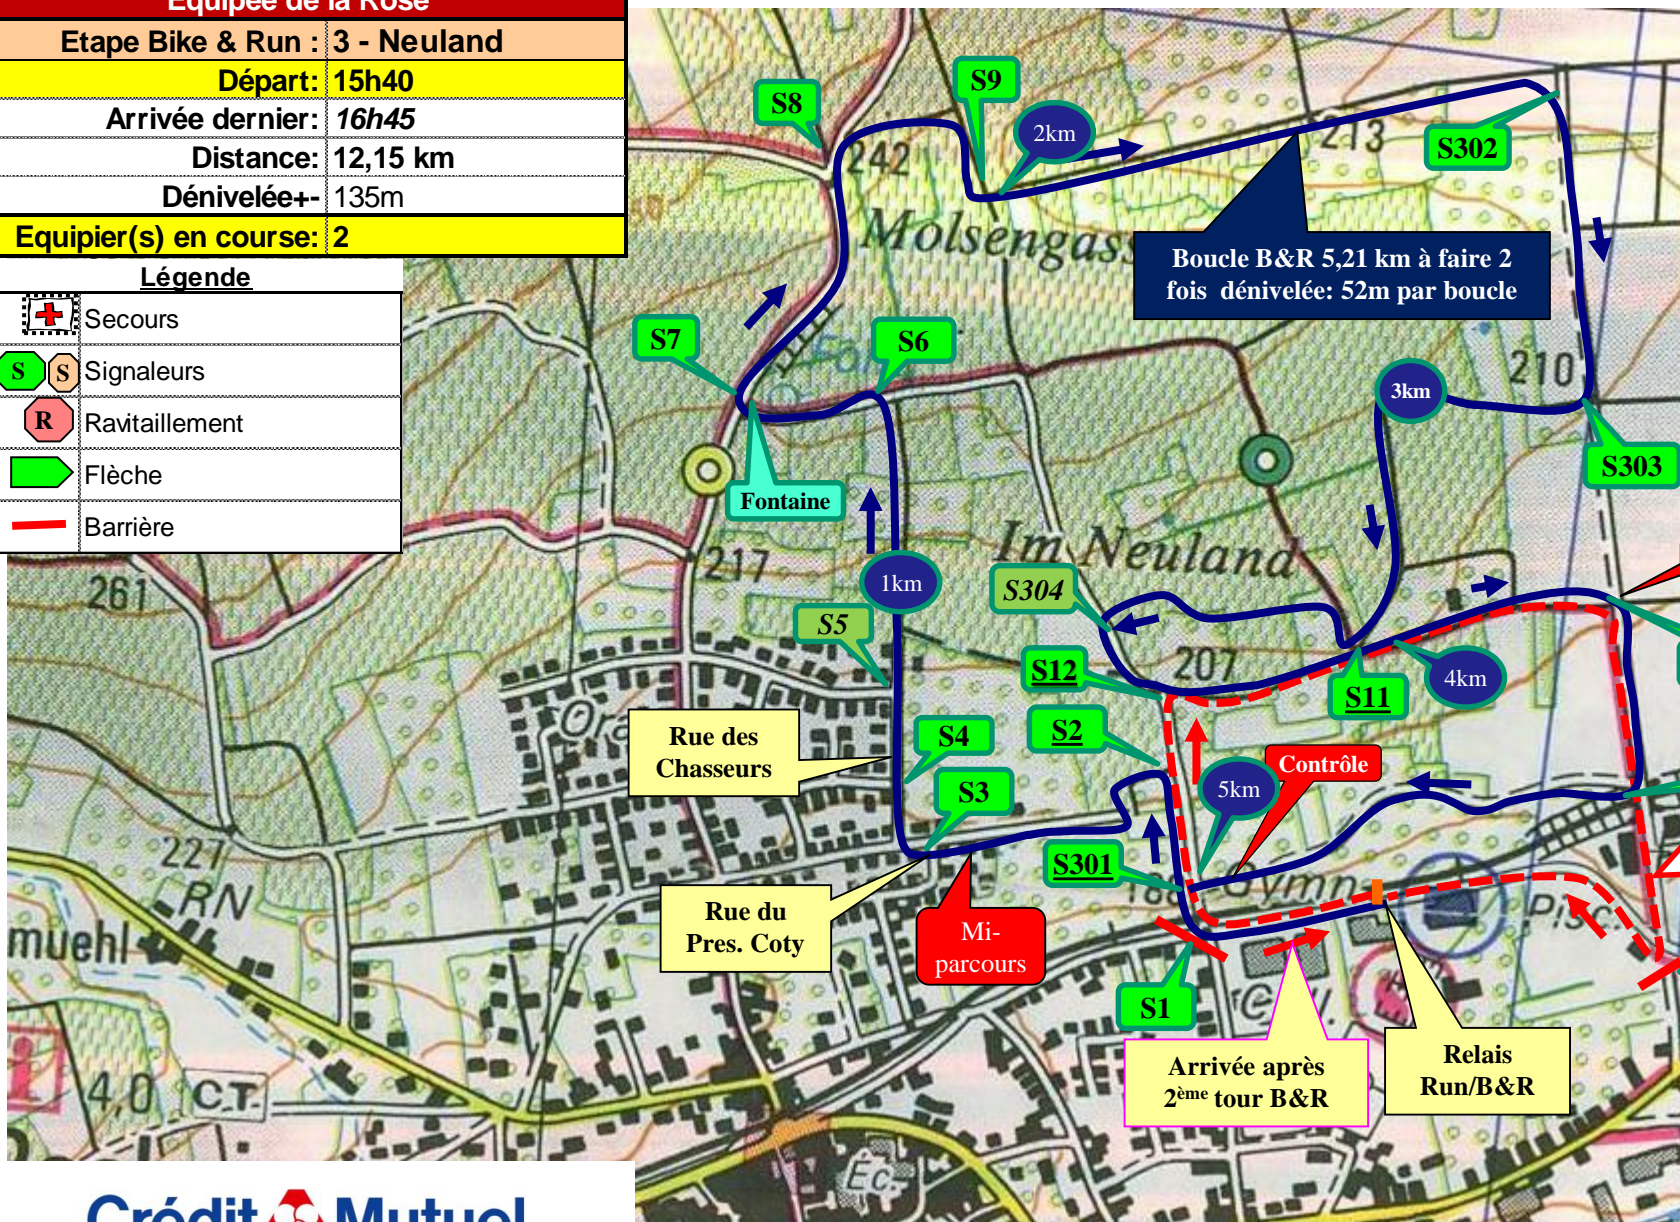

Equipée de la Rose

Etape Bike & Run : 3 - Neuland

Départ: 15h40

Arrivée dernier: 16h45

Distance: 12,15 km

Dénivelée+-: 135m

Equipier(s) en course: 2

Crédit Mutuel

CANTON DE ROSHEIM

Equipée de la Rose

Etape Bike & Run : 3 - Neuland

Départ: 15h40

Arrivée dernier: 16h45

Distance: 12,15 km

Dénivelée+/- 135m

Equipier(s) en course: 2

Légende

 Secours

 Signaleurs

 Ravitaillement

 Flèche

 Barrière

Crédit  Mutuel

CANTON DE ROSHEIM